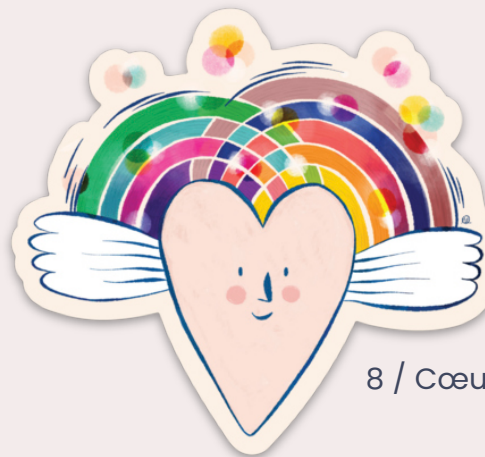

Formats disponibles :

Sticker • 3 € / unité

10 € / les 4

Magnet • 3 € / unité

10 € / les 4

Vous pouvez panacher les lots de 4 comme vous le souhaitez, entre tous les modèles disponibles.

4 / Escargot

5 / Renard

6 / Nuage

7 / Mousson

8 / Cœur arc-en-ciel

9 / Pommes d'amour

10/ Girafe givrée

11 / Lion-fleur

12 / Petit singe

• CARTE CADEAU •