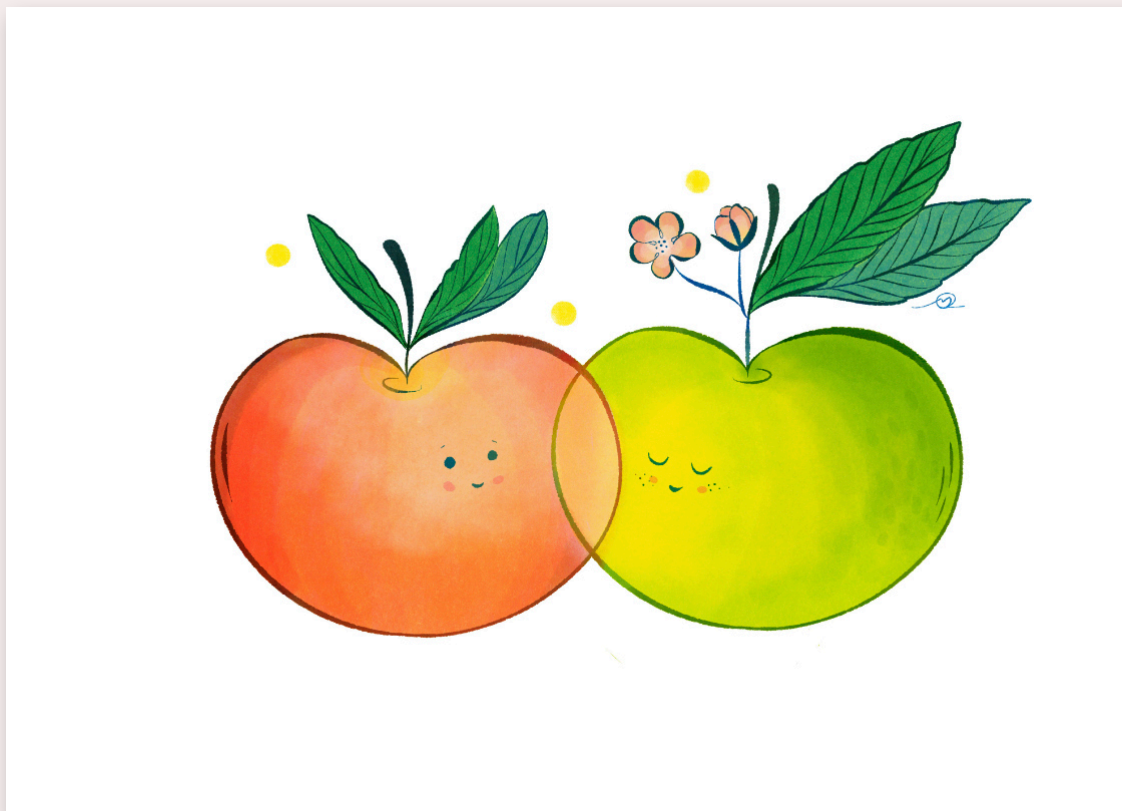

• POMMES D'AMOUR •

C'est l'histoire de deux pommes à croquer !

Format disponible :

PETIT (A5) • 14,8 x 21 cm

10 €

Impression numérique sur papier Olin Rough 300 g/m². Papier de qualité archive, non-acide, sans azurant optique, provenant de forêts gérées de manière durable (Label FSC). Imprimé localement en petite série par Color Alpilles à Saint-Rémy-de-Provence.