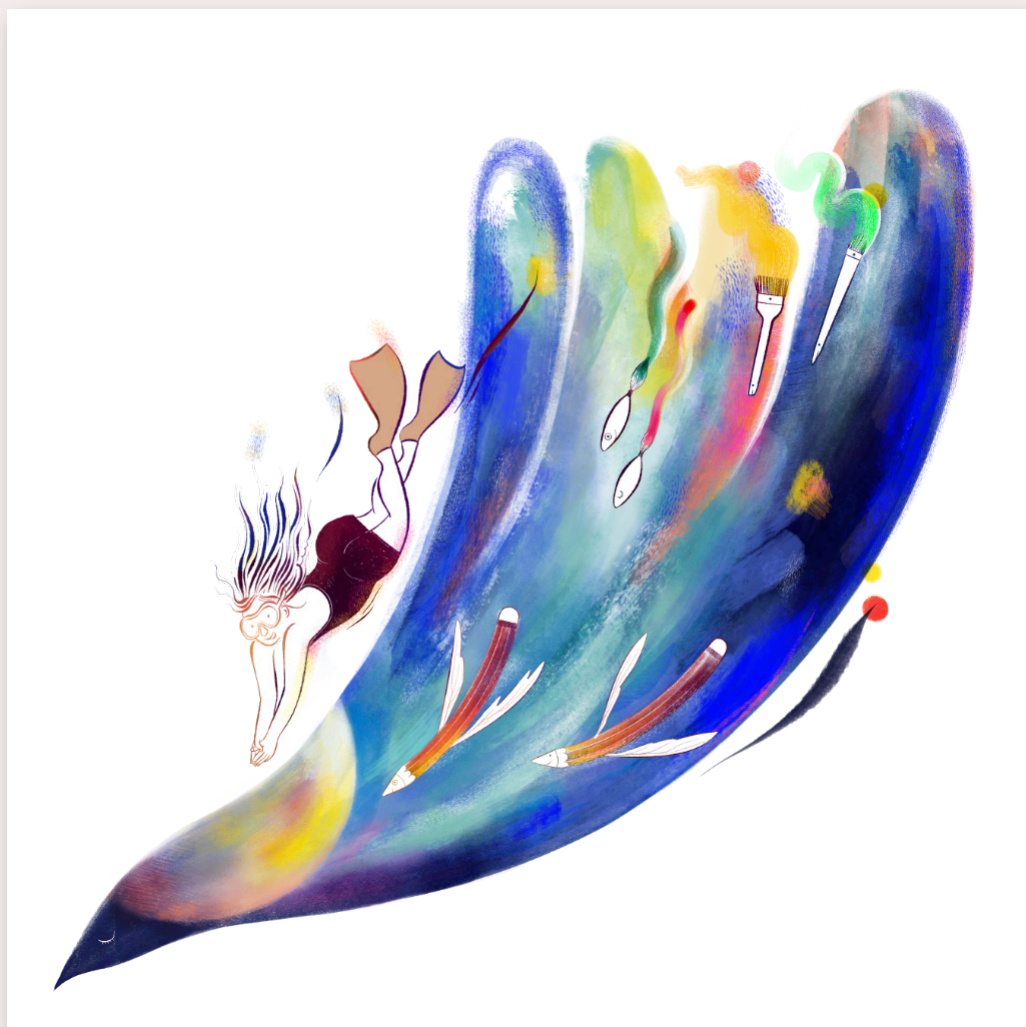

• PLONGÉE COLORÉE •

Balade sous-marine dans les abysses de la couleur.

Format disponible :

Grand carré • 30 x 30 cm

30 €

Impression numérique sur papier Olin Rough 300 g/m². Papier de qualité archive, non-acide, sans azurant optique, provenant de forêts gérées de manière durable (Label FSC). Imprimé localement en petite série par Color Alpilles à Saint-Rémy-de-Provence.

*derniers
exemplaires !*