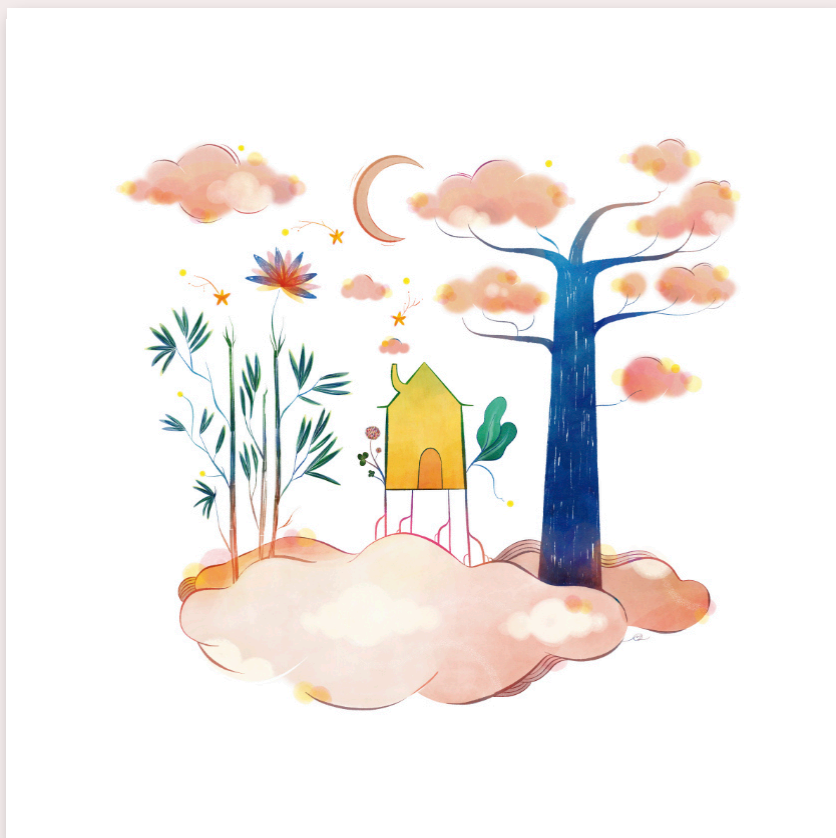

• PLANÈTE-BAMBOU •

Ma maisonnette, sur la planète nuage-bambou.

Format disponible :

Petit carré • 20 x 20 cm

15 €

Impression numérique sur papier Olin Rough 300 g/m². Papier de qualité archive, non-acide, sans azurant optique, provenant de forêts gérées de manière durable (Label FSC). Imprimé localement en petite série par Color Alpilles à Saint-Rémy-de-Provence.