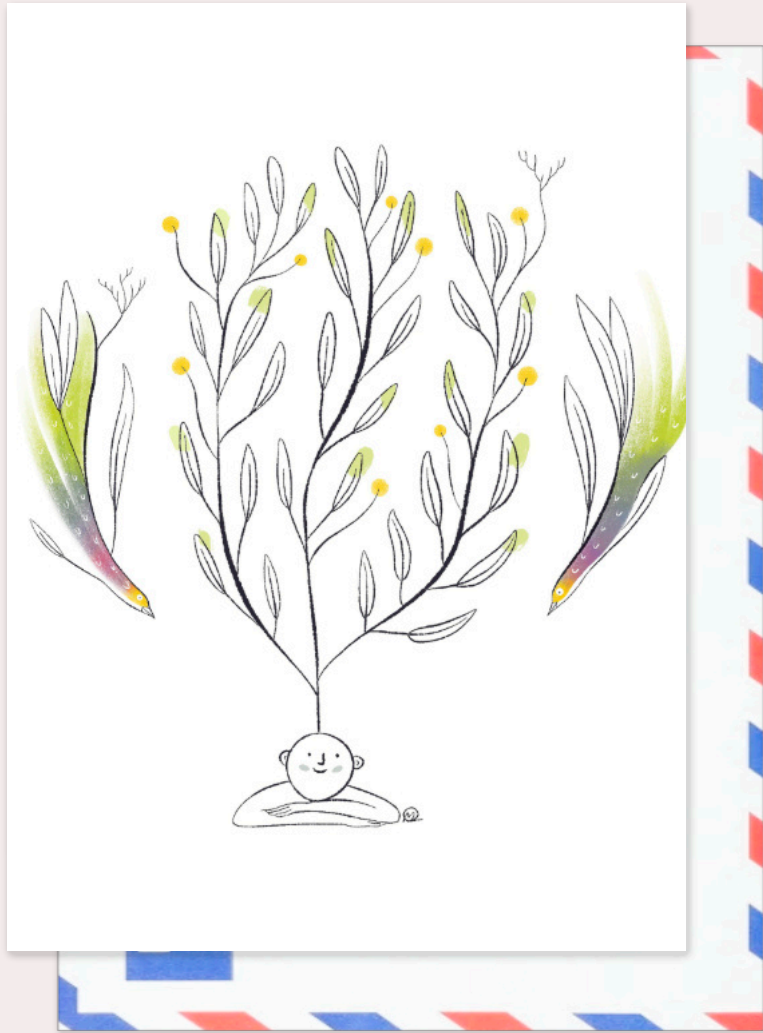

1 / Escargot

15 /Butinette

16 / Lotus Zen

Nouveautés !

2 / Pensées fertiles

3 / Cœur arc-en-ciel

4 / Renard

5 / Hérisson

6 / Lapin

7 / Souris

8 / Nuage

9 / Lucioles

10 / Călin

11 / Mousson

12 / Lion-fleur

13 / La petite ville

1 / Renard nocturne

2 / Fleur de carotte

• MARQUE-PAGES •

À glisser entre les pages de votre livre de chevet.

Format disponible :

Marque-page • 10 x 21 cm

3 € / unité

• CARTES FLEURS •