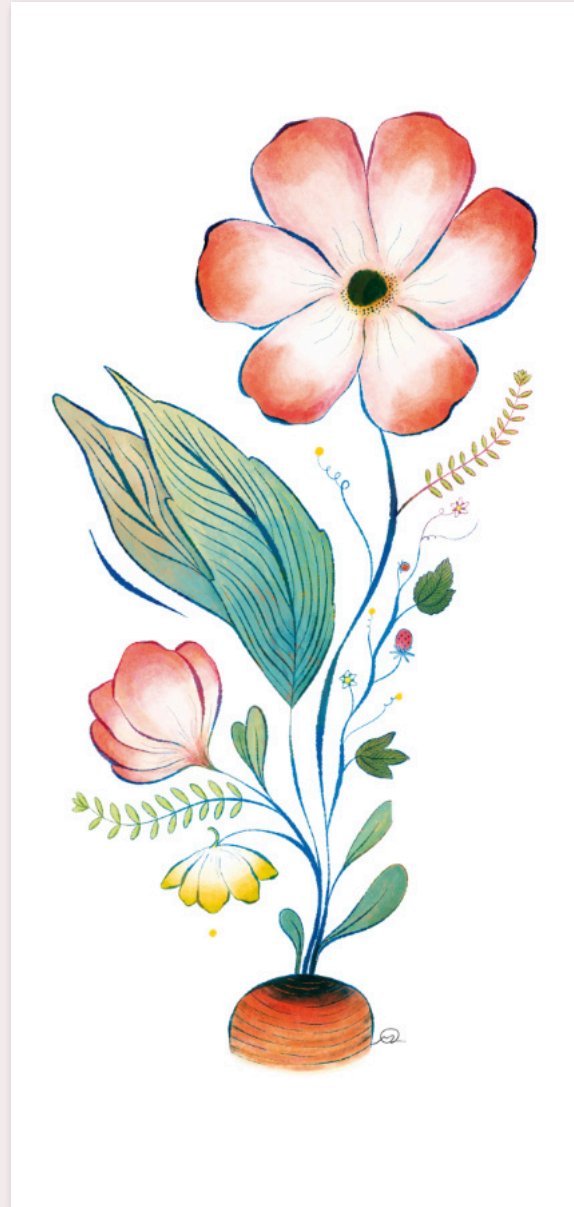

1 / Escargot

15 /Butinette

16 / Lotus Zen

Nouveautés !

2 / Pensées fertiles

3 / Cœur arc-en-ciel

4 / Renard

5 / Hérisson

6 / Lapin

7 / Souris

8 / Nuage

9 / Lucioles

10 / Călin

11 / Mousson

12 / Lion-fleur

13 / La petite ville

1 / Renard nocturne

2 / Fleur de carotte

• MARQUE-PAGES •

À glisser entre les pages de votre livre de chevet.

Format disponible :

Marque-page • 10 x 21 cm

3 € / unité

• CARTES FLEURS •