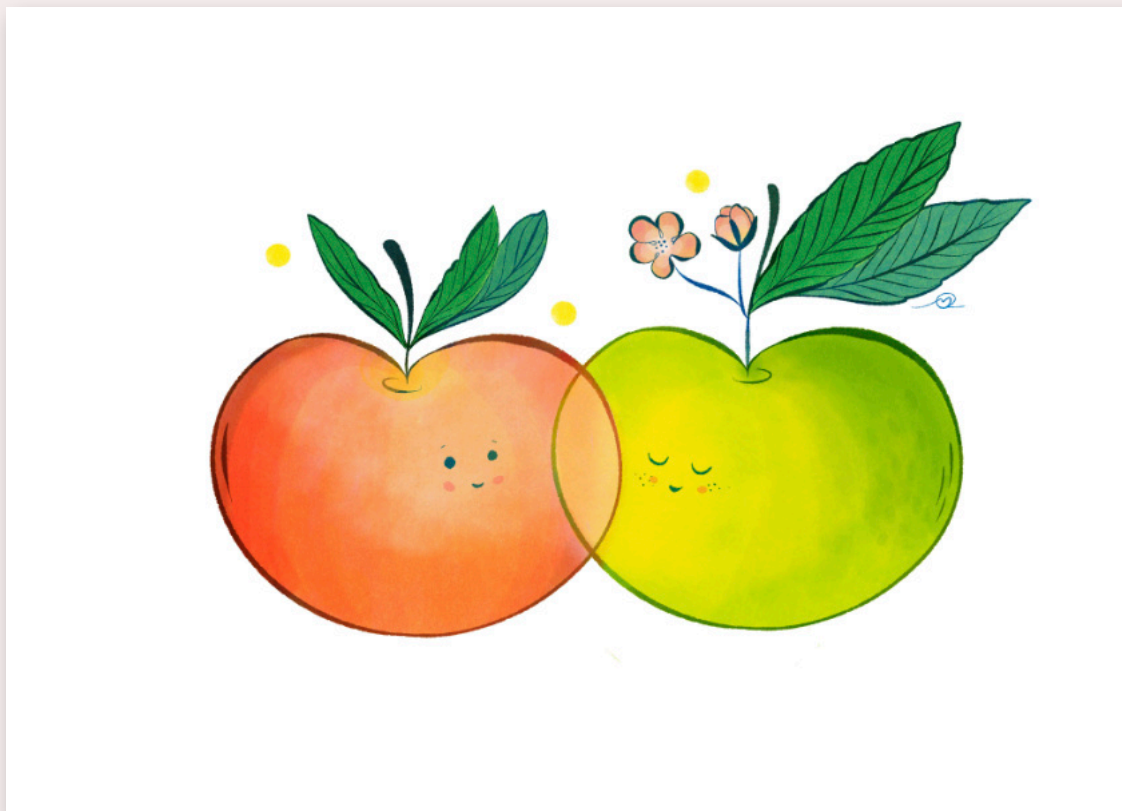

• POMMES D'AMOUR •

C'est l'histoire de deux pommes à croquer !

Format disponible :

PETIT (A5) • 14,8 x 21 cm

10 €

Impression numérique sur papier Olin Rough 300 g/m². Papier de qualité archive, non-acide, sans azurant optique, provenant de forêts gérées de manière durable (Label FSC). Imprimé localement en petite série par Color Alpilles à Saint-Rémy-de-Provence.