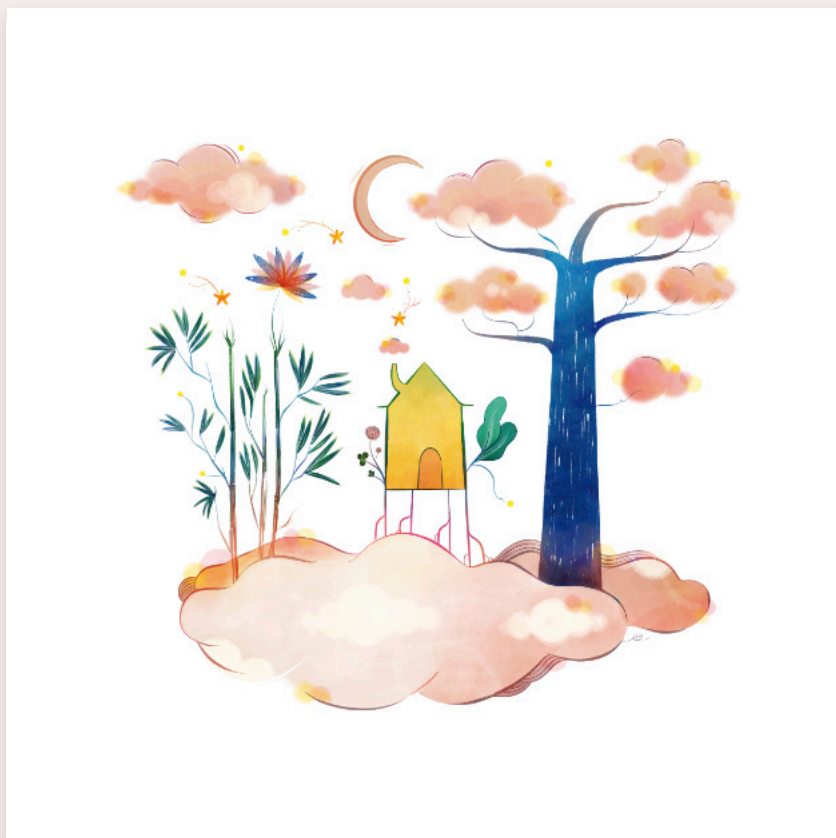

• PLANÈTE-BAMBOU •

Ma maisonnette, sur la planète nuage-bambou.

Format disponible :

Petit carré • 20 x 20 cm

15 €

Impression numérique sur papier Olin Rough 300 g/m². Papier de qualité archive, non-acide, sans azurant optique, provenant de forêts gérées de manière durable (Label FSC). Imprimé localement en petite série par Color Alpilles à Saint-Rémy-de-Provence.