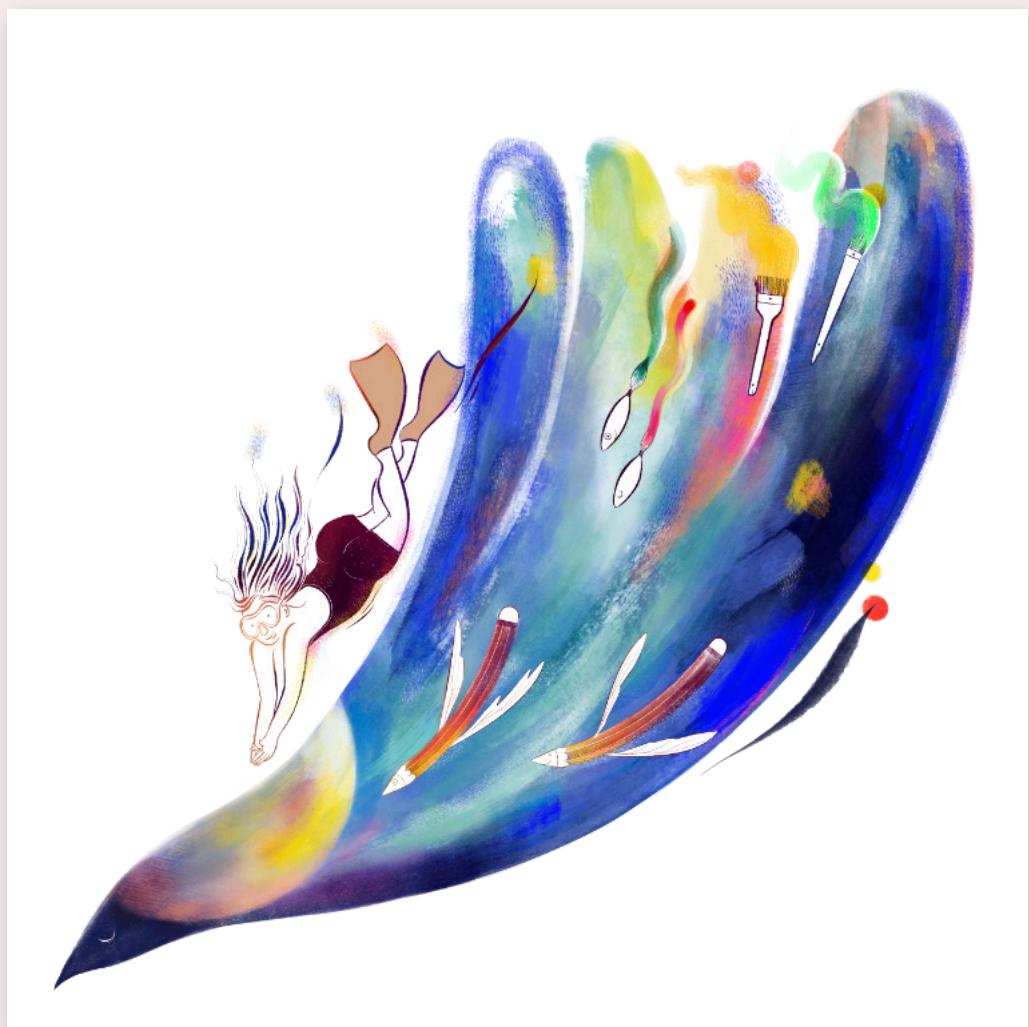

• PLONGÉE COLORÉE •

Balade sous-marine dans les abysses de la couleur.

Format disponible :

Grand carré • 30 x 30 cm

30 €

Impression numérique sur papier Olin Rough 300 g/m². Papier de qualité archive, non-acide, sans azurant optique, provenant de forêts gérées de manière durable (Label FSC). Imprimé localement en petite série par Color Alpilles à Saint-Rémy-de-Provence.

*derniers
exemplaires !*